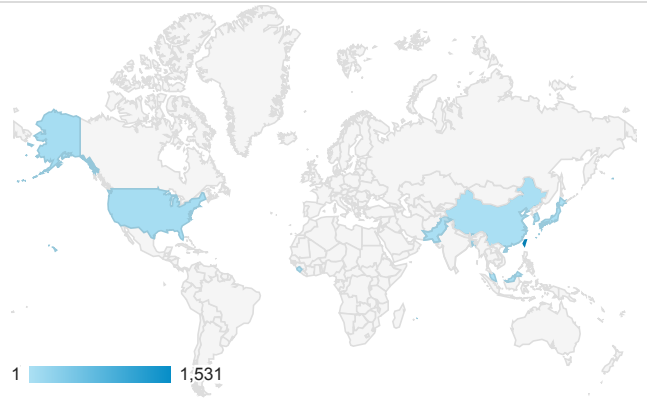

報表01_訪客

2019年3月11日 - 2019年3月17日

○ 所有使用者
100.00% 個工作階段

平均造訪停留時間和單次造訪頁數

造訪地圖

跳出率和平均造訪停留時間

造訪 (依瀏覽器分組)

造訪和不重複訪客