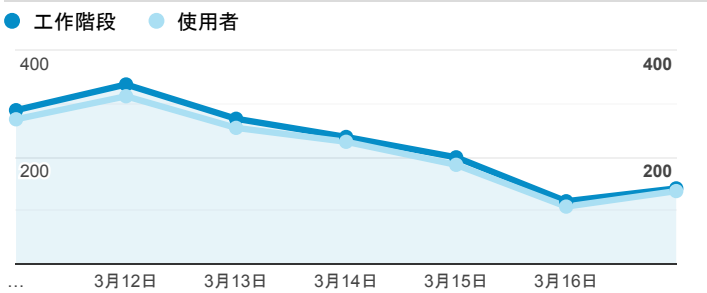

報表01_訪客

2019年3月11日 - 2019年3月17日

○ 所有使用者
100.00% 個工作階段

平均造訪停留時間和單次造訪頁數

造訪地圖

跳出率和平均造訪停留時間

造訪 (依瀏覽器分組)

造訪和不重複訪客

造訪和新造訪率 (依行動裝置資訊分組)

造訪和新造訪

造訪 (依裝置類別分組)

■ desktop ■ mobile ■ tablet

造訪 (依語言分組)

語言 工作階段

zh-tw	1,423
en-us	123
zh-cn	19
en-gb	5
ja-jp	5
en	3
zh	3
zh-hk	3
c	2
de-de	2