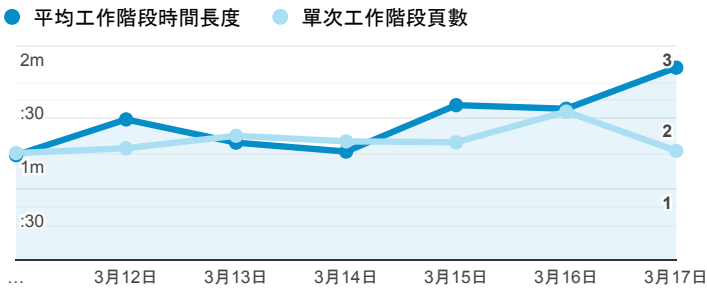

報表01_訪客

2019年3月11日 - 2019年3月17日

○ 所有使用者
100.00% 個工作階段

平均造訪停留時間和單次造訪頁數

造訪地圖

跳出率和平均造訪停留時間

造訪 (依瀏覽器分組)

造訪和不重複訪客

造訪和新造訪率 (依行動裝置資訊分組)

造訪和新造訪

造訪 (依裝置類別分組)

■ desktop ■ mobile ■ tablet

造訪 (依語言分組)

語言 工作階段

zh-tw	1,423
en-us	123
zh-cn	19
en-gb	5
ja-jp	5
en	3
zh	3
zh-hk	3
c	2
de-de	2