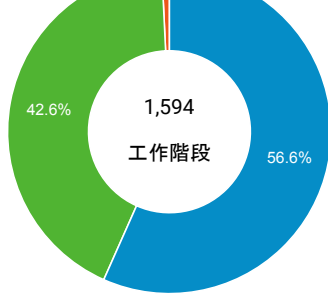

造訪和新造訪率 (依行動裝置資訊分組)

造訪和新造訪

造訪 (依裝置類別分組)

■ desktop ■ mobile ■ tablet

造訪 (依語言分組)

語言 工作階段

zh-tw	1,423
en-us	123
zh-cn	19
en-gb	5
ja-jp	5
en	3
zh	3
zh-hk	3
c	2
de-de	2