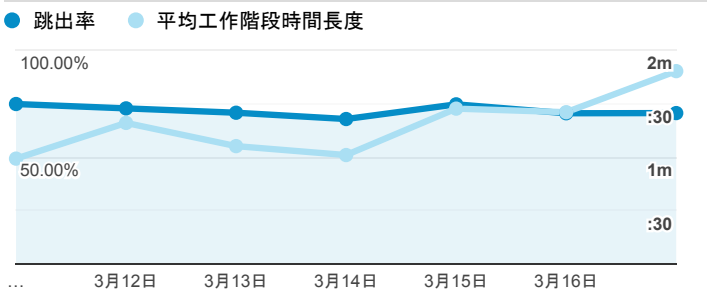

報表01_訪客

2019年3月11日 - 2019年3月17日

○ 所有使用者
100.00% 個工作階段

平均造訪停留時間和單次造訪頁數

造訪地圖

跳出率和平均造訪停留時間

造訪 (依瀏覽器分組)

造訪和不重複訪客

造訪和新造訪率 (依行動裝置資訊分組)

造訪和新造訪

造訪 (依裝置類別分組)

■ desktop ■ mobile ■ tablet

造訪 (依語言分組)

語言 工作階段

zh-tw	1,423
en-us	123
zh-cn	19
en-gb	5
ja-jp	5
en	3
zh	3
zh-hk	3
c	2
de-de	2