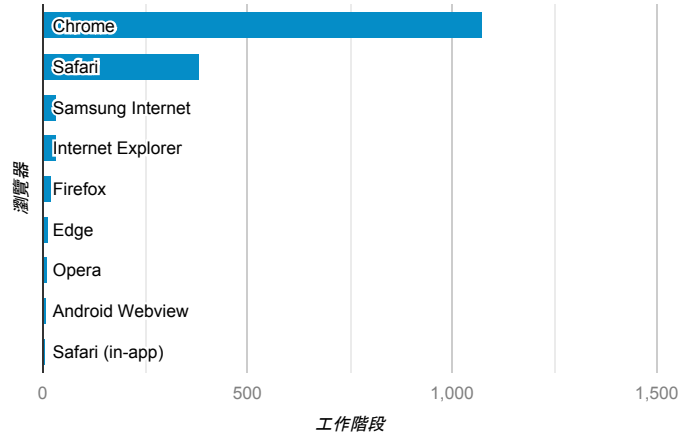

報表01_訪客

2019年3月11日 - 2019年3月17日

○ 所有使用者
100.00% 個工作階段

平均造訪停留時間和單次造訪頁數

造訪地圖

跳出率和平均造訪停留時間

造訪 (依瀏覽器分組)

造訪和不重複訪客