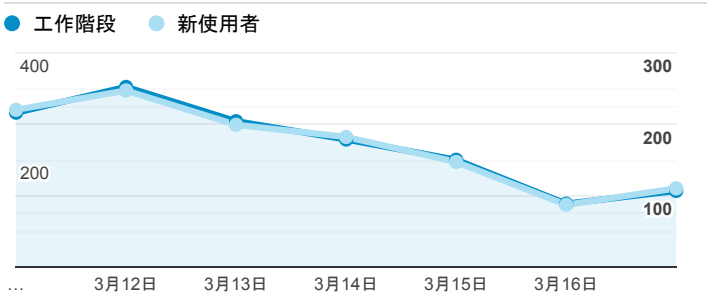

造訪和新造訪

造訪 (依裝置類別分組)

■ desktop ■ mobile ■ tablet

造訪 (依語言分組)

語言 工作階段