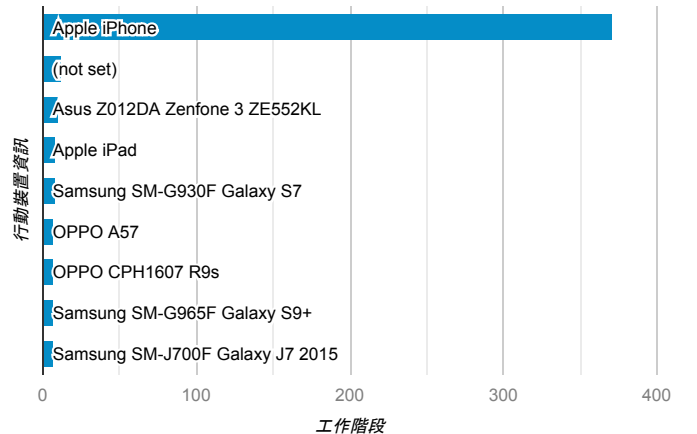

造訪和新造訪率 (依行動裝置資訊分組)